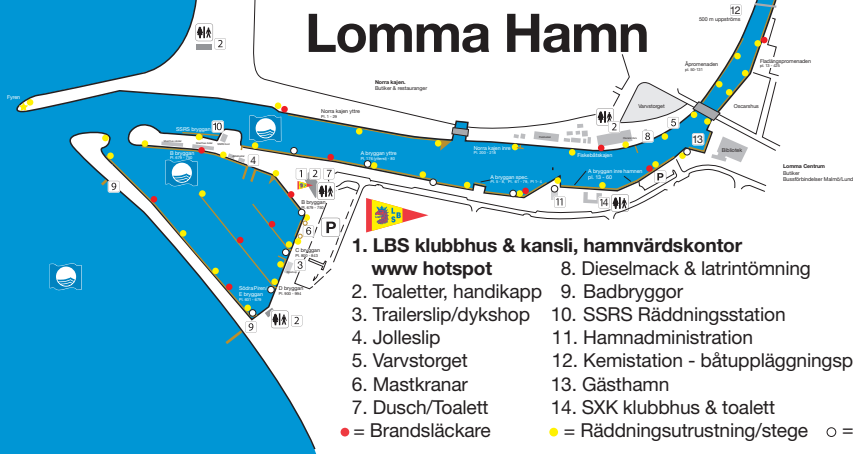

Lomma Hamn

Mera aktuell info på våra [www](http://www.lomma.se):

lomma.se
lbs.nu

**1. LBS klubbhus & kansli, hamnvärds kontor
www hotspot**

2. Toaletter, handikapp

3. Trailerslip/dykshop

4. Jolleslip

5. Varvstorget

6. Mastkranar

7. Dusch/Toalett

● = Brandsläckare

8. Dieselmack & latrintömning

9. Badbryggor

10. SSRS Räddningsstation

11. Hamnadministration

12. Kemistation - båtuppläggningsplats

13. Gästhamn

14. S XK klubbhus & toalett

● = Räddningsutrustning/stege ○ = Vit brevlåda=gästbåtsinfo

Välkommen till:
Lomma Hamn